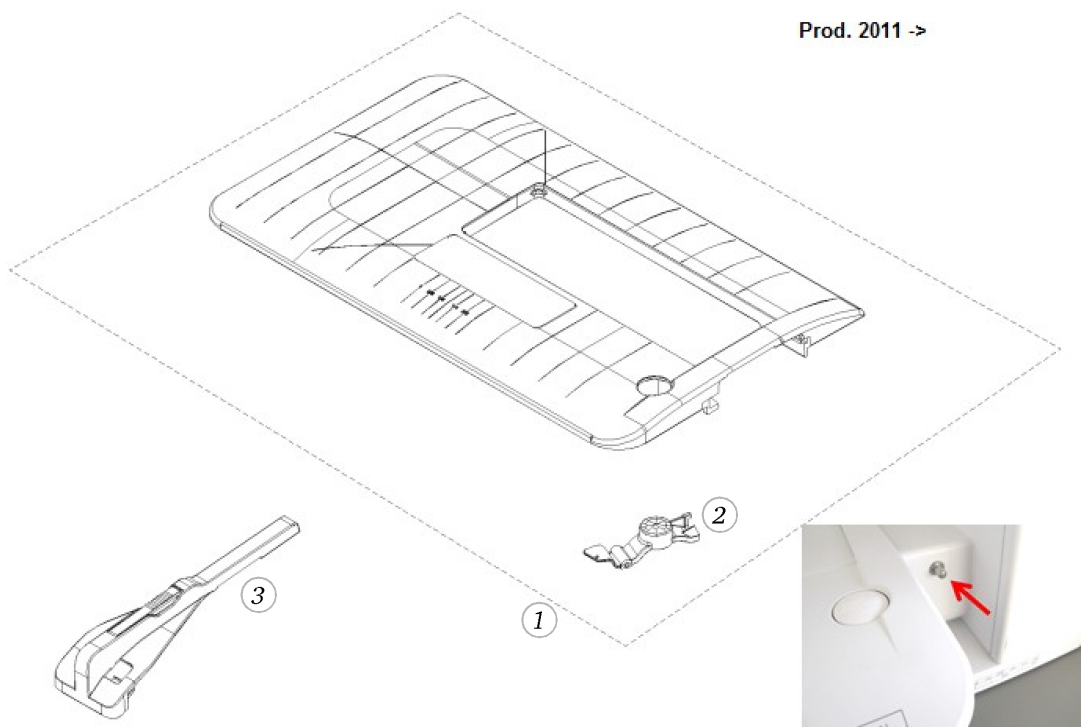

BERNINA aurora 450

Sewing platform (Prod. 2011 ->)

Prod. 2011 ->

Pos	Item number	Description
1	0331147100	SEWING TABLE CPL
2	0313345100	Pushbutton
3	0330467000	Seam Guide Cpl