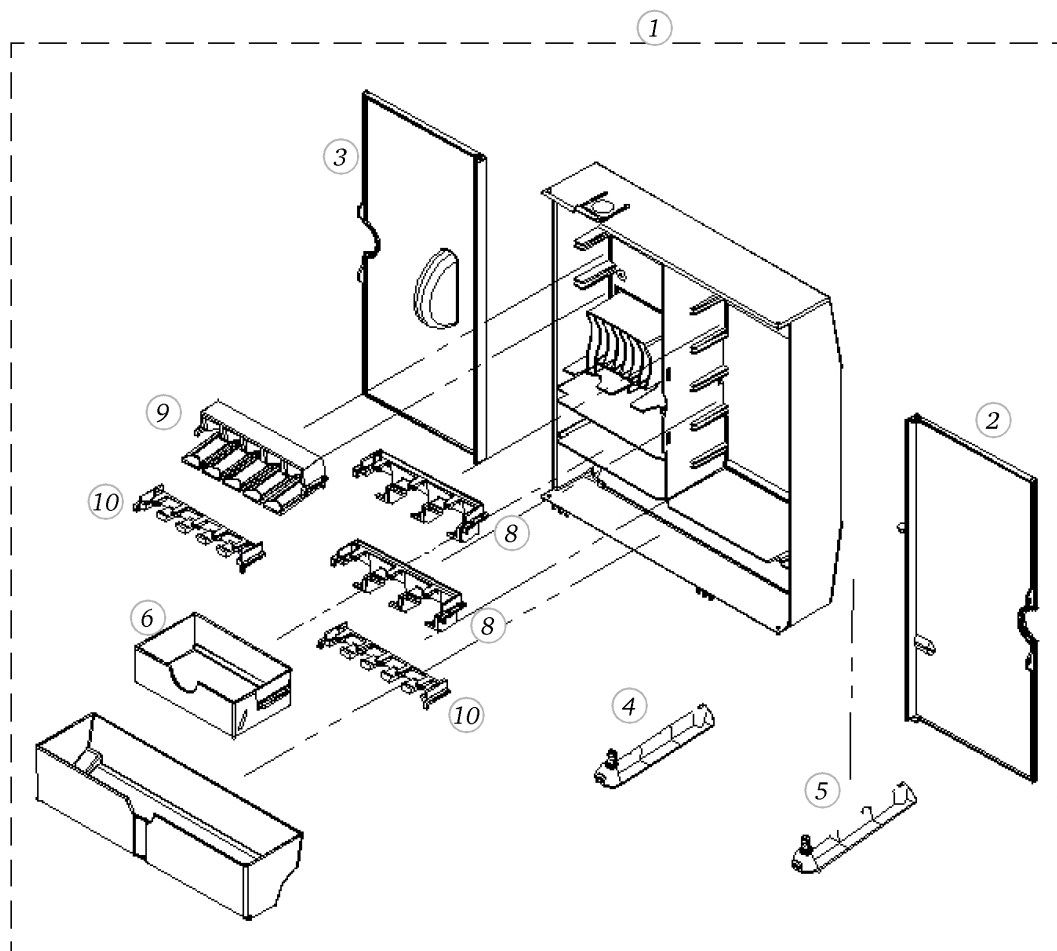

BERNINA aurora 450

Accessories box

Pos	Item number	Description
1	0303967205	ACCESSORIES BOX CPL. 435/640
2	0303975100	DOOR RIGHT
3	0303985002	DOOR LEFT
4	0303997101	Swing Foot Cpl. left white
5	0303997103	Swing Foot Cpl. right white
6	0304005001	Drawer Small white
8	0306165000	SEWING FOOT HOLDER 9MM
9	0304035000	RACK FOR BOBBIN
10	0304025000	Rack For Foot